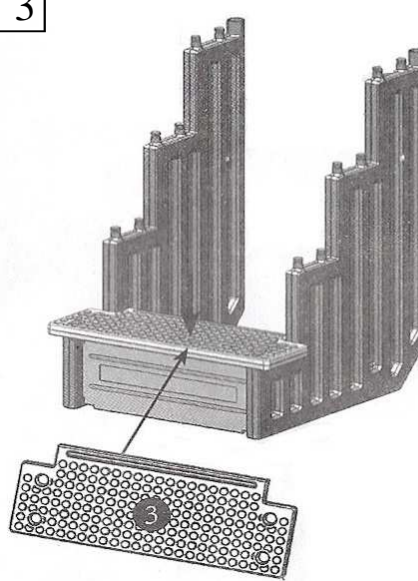

Delnummer	Beskrivning	Antal
1	Sidopanel	2
2	Plansteg	1
3	Plansteg	2
4	Stödbalk	1
5	Sättsteg	4
6	Lock	16
7	Stolpe	2
8	Lång stolpe	2
9	Ledstång	2
10	Däckfäste	2
11	Trappsteg	1
12	Skruv 5,5x30	4
13	Skruv 5,5x20	16

1

2

3

4

5

6

7

8

9

10

11

Ledstång

12

Trappan måste fyllas med sand (se bild 9) för att stå stadigt i poolen.
Trappan bör också tas in vintertid och förvaras frostfritt.
Hoppa eller dyk inte från trappan.