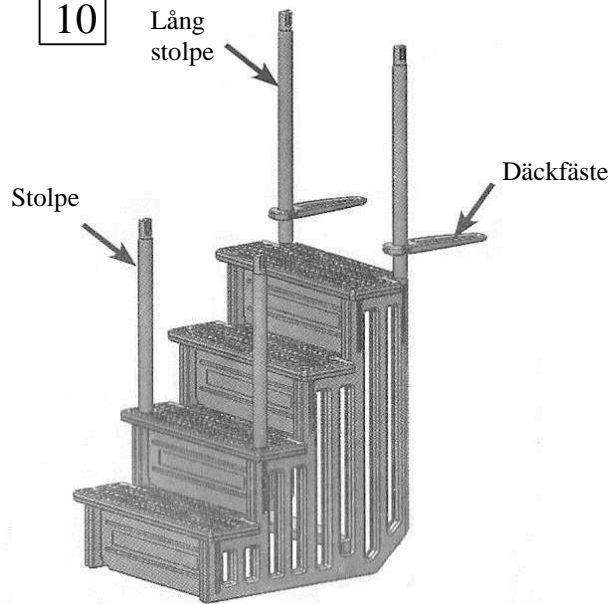

Delnummer	Beskrivning	Antal
1	Sidopanel	2
2	Plansteg	1
3	Plansteg	2
4	Stödbalk	1
5	Sättsteg	4
6	Lock	16
7	Stolpe	2
8	Lång stolpe	2
9	Ledstång	2
10	Däckfäste	2
11	Trappsteg	1
12	Skruv 5,5x30	4
13	Skruv 5,5x20	16

1

2

3

4

5

6

7

8

9

10

11

Ledstång

12

Trappan måste fyllas med sand (se bild 9) för att stå stadigt i poolen.
Trappan bör också tas in vintertid och förvaras frostfritt.
Hoppa eller dyk inte från trappan.