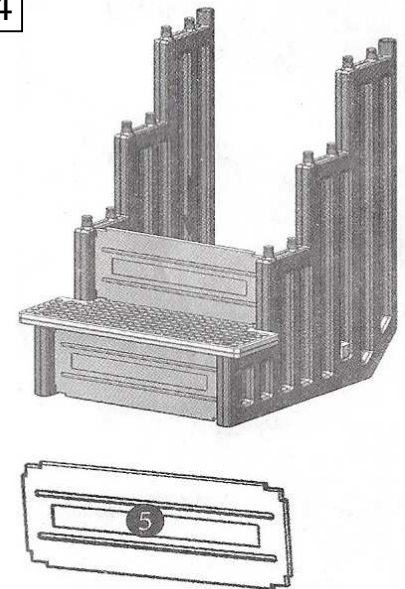

Delnummer	Beskrivning	Antal
1	Sidopanel	2
2	Plansteg	1
3	Plansteg	2
4	Stödbalk	1
5	Sättsteg	4
6	Lock	16
7	Stolpe	2
8	Lång stolpe	2
9	Ledstång	2
10	Däckfäste	2
11	Trappsteg	1
12	Skruv 5,5x30	4
13	Skruv 5,5x20	16

1

2

3

4

5

6

7

8

9

10

11

Ledstång

12

Trappan måste fyllas med sand (se bild 9) för att stå stadigt i poolen.
Trappan bör också tas in vintertid och förvaras frostfritt.
Hoppa eller dyk inte från trappan.