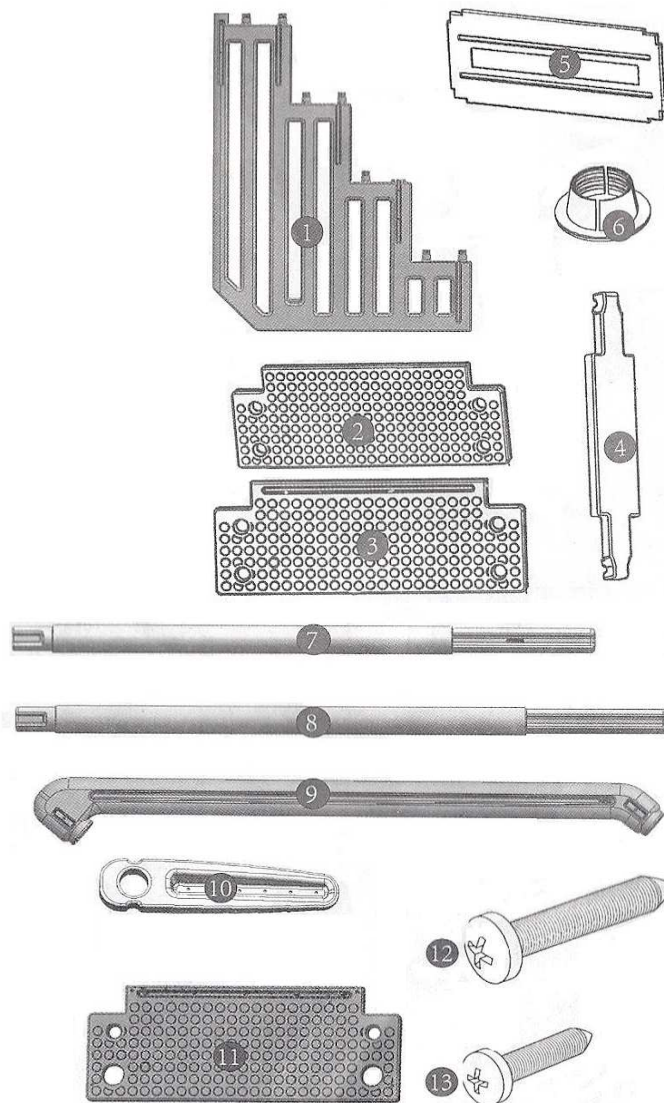

71503

Pooltrappa

Följande verktyg och tillbehör behövs vid montering (medföljer EJ).

Bormaskin

Borrstål

Bits

Gummiklubba

Sand 23 kg

Delnummer	Beskrivning	Antal
1	Sidopanel	2
2	Plansteg	1
3	Plansteg	2
4	Stödbalk	1
5	Sättsteg	4
6	Lock	16
7	Stolpe	2
8	Lång stolpe	2
9	Ledstång	2
10	Däckfäste	2
11	Trappsteg	1
12	Skruv 5,5x30	4
13	Skruv 5,5x20	16

9

10

11

Ledstång

12

Trappan måste fyllas med sand (se bild 9) för att stå stadigt i poolen.
Trappan bör också tas in vintertid och förvaras frostfritt.
Hoppa eller dyk inte från trappan.