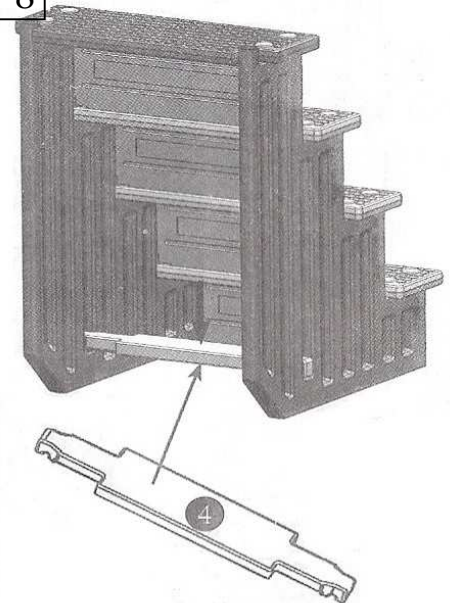

Delnummer	Beskrivning	Antal
1	Sidopanel	2
2	Plansteg	1
3	Plansteg	2
4	Stödbalk	1
5	Sättsteg	4
6	Lock	16
7	Stolpe	2
8	Lång stolpe	2
9	Ledstång	2
10	Däckfäste	2
11	Trappsteg	1
12	Skruv 5,5x30	4
13	Skruv 5,5x20	16

1

2

3

4

5

6

7

8

9

10

11

Ledstång

12

Trappan måste fyllas med sand (se bild 9) för att stå stadigt i poolen.
Trappan bör också tas in vintertid och förvaras frostfritt.
Hoppa eller dyk inte från trappan.