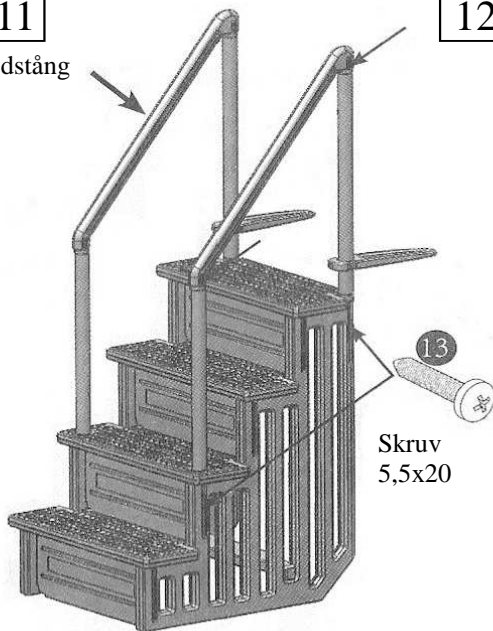

Delnummer	Beskrivning	Antal
1	Sidopanel	2
2	Plansteg	1
3	Plansteg	2
4	Stödbalk	1
5	Sättsteg	4
6	Lock	16
7	Stolpe	2
8	Lång stolpe	2
9	Ledstång	2
10	Däckfäste	2
11	Trappsteg	1
12	Skruv 5,5x30	4
13	Skruv 5,5x20	16

1

2

3

4

5

6

7

8

9

10

11

Ledstång

12

Trappan måste fyllas med sand (se bild 9) för att stå stadigt i poolen.
Trappan bör också tas in vintertid och förvaras frostfritt.
Hoppa eller dyk inte från trappan.