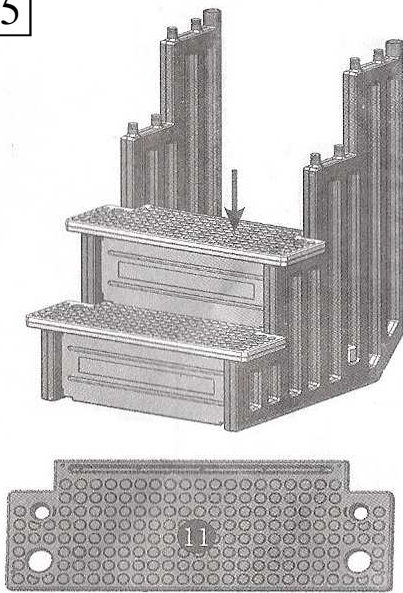

Delnummer	Beskrivning	Antal
1	Sidopanel	2
2	Plansteg	1
3	Plansteg	2
4	Stödbalk	1
5	Sättsteg	4
6	Lock	16
7	Stolpe	2
8	Lång stolpe	2
9	Ledstång	2
10	Däckfäste	2
11	Trappsteg	1
12	Skruv 5,5x30	4
13	Skruv 5,5x20	16

1

2

3

4

5

6

7

8

9

10

11

Ledstång

12

Trappan måste fyllas med sand (se bild 9) för att stå stadigt i poolen.
Trappan bör också tas in vintertid och förvaras frostfritt.
Hoppa eller dyk inte från trappan.